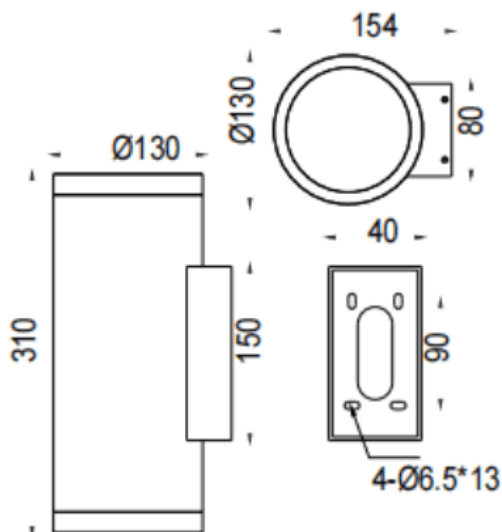

UP&DOWNNT

Code article	86.OW09.5311.03
Type de produit	Extérieur
Catégorie	Appliques murales
Famille	UP&DOWNNT

Pictograms

Dimensions

Product dimensions (mm)	ø130x154x310mm
--------------------------------	-----------------------

Dessin technique

Produit

Puissance système (W)	2x35
Flux lumineux utile (lm)	2x2905
Efficacité lumineuse (lm/W)	83
Angle de faisceau	18
Durée de vie	50000h L70B10
IP	IP65
Équipement	ON-OFF
Température de couleur (K)	3000
Uniformité chromatique (SDCM)	SDCM3
CRI	80
IK	IK05